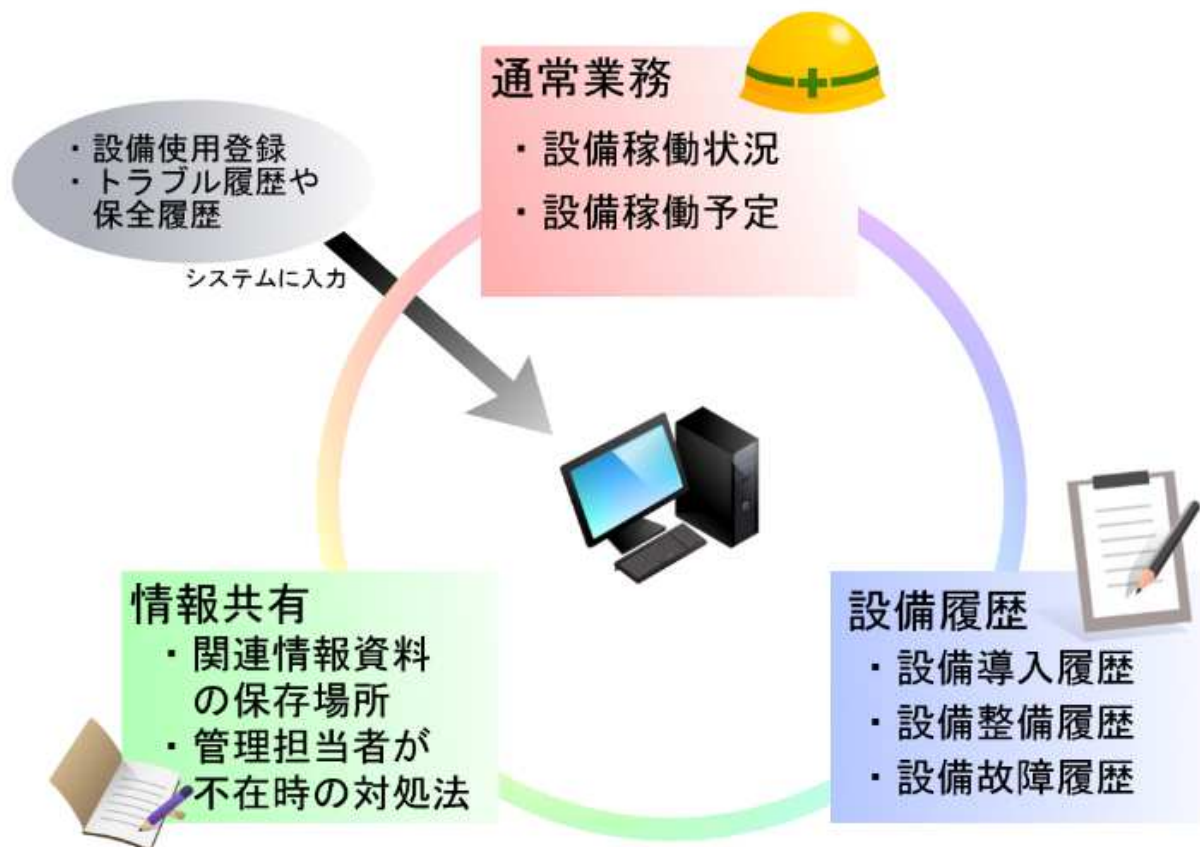

# 設備管理システム Equipment Management System

## 概要

製造業向けの、設備管理システムです。普段業務でお使いの設備の「整備情報」「故障情報」「部品交換情報」等、設備の保全のためのシステムになります。

情報を整理・管理していくことで、無駄なコストを抑えながら保全していくことが出来る様になります。

急な故障の場合も、対処方法の情報を共有していれば、現場のメンバーで対処出来る様になります。